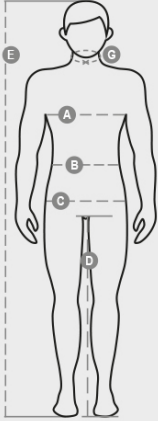

COMPOSITION: 100% POLYESTER
APPEARANCE: POLAR FLEECE 288F
WEIGHT: 280 GR/MQ
SIZES: S-M-L-XL-XXL-3XL-4XL-5XL
PACK: 1/10
HS CODE: 61103091
MADE IN: CN

COLORS

FLUORESCENT YELLOW
01006

FLUORESCENT ORANGE
02001

Casual&Workwear - Tops

International sizes	XXS		XS		S		M		L		XL		XXL		3XL		4XL		5XL		
IT - DE	36	38	40	42	44	46	48	50	52	54	56	58	60	62	64	66	68	70	72	74	
FR - ES	32	34	36	38	40	42	44	46	48	50	52	54	56	58	60	62	64	66	68	70	
UK	29	30	31	33	34	36	38	39	41	42	44	46	47	48	50	52	53	55	56	58	
Collar	(G) - cm	37	37	38	38	39	39	40	40	41	41	42,5	42,5	44	44	45	45	46	46	47	47
	(G) - in	14½	14½	15	15	15½	15½	15¾	15¾	16	16	16¾	16¾	17¼	17¼	17¾	17¾	18	18	18½	18½
Chest	(A) - cm	72	76	80	84	88	92	96	100	104	108	112	116	120	124	128	132	136	140	144	148
	(A) - in	28	30	31	33	34	36	38	39	41	42	44	46	47	48	50	52	53	55	56	58
Waist	(B) - cm	64	68	72	74	76	80	84	88	92	96	100	104	108	112	116	120	124	128	132	136
	(B) - in	25	27	28	29	30	32	33	34	36	38	40	41	43	45	46	48	49	51	52	54
Height	(E) - cm	170/181						175/187						175/189							
	(E) - in	67/71						69/73						69/75							