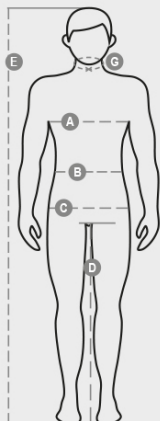

Casual&Workwear - Tops

International sizes		XXS		XS		S		M		L		XL		XXL		3XL		4XL		5XL	
IT - DE		36	38	40	42	44	46	48	50	52	54	56	58	60	62	64	66	68	70	72	74
FR - ES		32	34	36	38	40	42	44	46	48	50	52	54	56	58	60	62	64	66	68	70
UK		29	30	31	33	34	36	38	39	41	42	44	46	47	48	50	52	53	55	56	58
Collar	(G) - cm	37	37	38	38	39	39	40	40	41	41	42,5	42,5	44	44	45	45	46	46	47	47
	(G) - in	14½	14½	15	15	15½	15½	15¾	15¾	16	16	16¾	16¾	17¼	17¼	17¾	17¾	18	18	18½	18½
Chest	(A) - cm	72	76	80	84	88	92	96	100	104	108	112	116	120	124	128	132	136	140	144	148
	(A) - in	28	30	31	33	34	36	38	39	41	42	44	46	47	48	50	52	53	55	56	58
Waist	(B) - cm	64	68	72	74	76	80	84	88	92	96	100	104	108	112	116	120	124	128	132	136
	(B) - in	25	27	28	29	30	32	33	34	36	38	40	41	43	45	46	48	49	51	52	54
Height	(E) - cm	170/181						175/187						175/189							
	(E) - in	67/71						69/73						69/75							

FIND OUT MORE, SCAN HERE